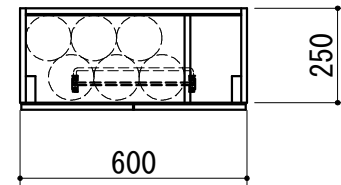

品番	ZSN060SBLT
キャビネット	低圧メラミン化粧パーティ (白色)
中仕切り	低圧メラミン化粧パーティ (白色)
棚板 (固定)	低圧メラミン化粧パーティ (白色)
背板	カラー合板 (白色)
扉	低圧メラミン化粧パーティ (白色)
タオルハンガー	同梱品・現場取付

WEB
出力

* お願い 本物件のご発注時には本図面を必ずご添付下さい。

Webダウンロード図面

符号	年 月 日	訂 正 記 事	記入	点検	点検	承 認 印	検 図 印	製図印	尺度	工事名称	御注文主				
△	:	:							1/20						
△	:	:					荒井	タイ	日付	図面名称	幅	高さ	奥行き	図面番号	
△	:	:							2024年 6月 24日	サニタリー収納	W600	H350	標準	L	ZSN060SBLT