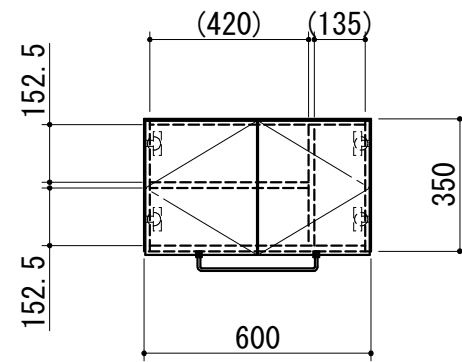

品番	ZSN060SBLT
キャビネット	低圧メラミン化粧パーティ (白色)
中仕切り	低圧メラミン化粧パーティ (白色)
棚板 (固定)	低圧メラミン化粧パーティ (白色)
背板	カラー合板 (白色)
扉	低圧メラミン化粧パーティ (白色)
タオルハンガー	同梱品・現場取付

WEB
出力

* お願い 本物件のご発注時には本図面を必ずご添付下さい。

Webダウンロード図面

符号	年 月 日	訂 正 記 事	記入	点検	点検	承 認 印	検 図 印	製図印	尺度	工事名称	御注文主				
△	:	:							1/20						
△	:	:					荒井	タイ	日付	図面名称	幅	高さ	奥行き	図面番号	
△	:	:							2024年 6月 24日	サニタリー収納	W600	H350	標準	L	ZSN060SBLT