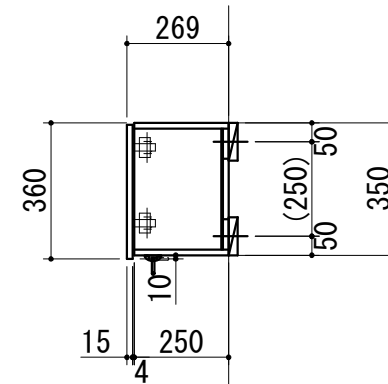

品番	ZSN060SBLT
キャビネット	低圧メラミン化粧パーティ (白色)
中仕切り	低圧メラミン化粧パーティ (白色)
棚板 (固定)	低圧メラミン化粧パーティ (白色)
背板	カラー合板 (白色)
扉	低圧メラミン化粧パーティ (白色)
タオルハンガー	同梱品・現場取付

WEB
出力

* お願い 本物件のご発注時には本図面を必ずご添付下さい。

Webダウンロード図面

符号	年 月 日	訂 正 記 事	記入	点検	点検	承 認 印	検 図 印	製図印	尺度	工事名称	御注文主				
△	:	:							1/20						
△	:	:					荒井	タイ	日付	図面名称	幅	高さ	奥行き	図面番号	
△	:	:							2024年 6月 24日	サニタリー収納	W600	H350	標準	L	ZSN060SBLT