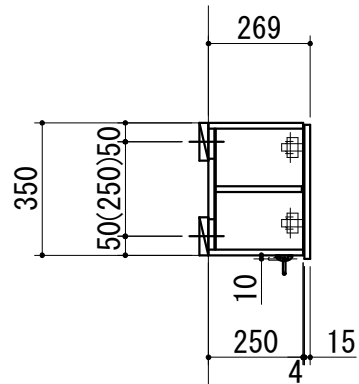

品番	ZSN060SBLT
キャビネット	低圧メラミン化粧パーティ (白色)
中仕切り	低圧メラミン化粧パーティ (白色)
棚板 (固定)	低圧メラミン化粧パーティ (白色)
背板	カラー合板 (白色)
扉	低圧メラミン化粧パーティ (白色)
タオルハンガー	同梱品・現場取付

WEB
出力

* お願い 本物件のご発注時には本図面を必ずご添付下さい。

Webダウンロード図面

符号	年 月 日	訂 正 記 事	記入	点検	点検	承 認 印	検 図 印	製図印	尺度	工事名称	御注文主				
△	:	:							1/20						
△	:	:					荒井	タイ	日付	図面名称	幅	高さ	奥行き	図面番号	
△	:	:							2024年 6月 24日	サニタリー収納	W600	H350	標準	L	ZSN060SBLT