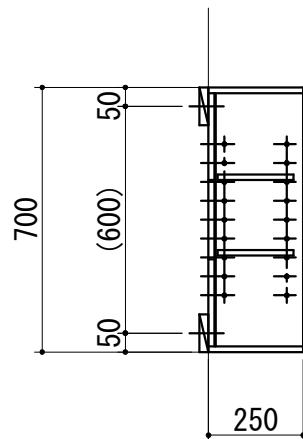

品番	ZLD090TBRT
キャビネット	低圧メラミン化粧パーティ (白色)
中仕切り	低圧メラミン化粧パーティ (白色)
棚板 (可動)	低圧メラミン化粧パーティ (白色)
背板	カラー合板 (白色)
扉	低圧メラミン化粧パーティ (白色)
取っ手	樹脂製ライン取っ手 (シルバー色)

WEB  
出力

\* お願い 本物件のご発注時には本図面を必ずご添付下さい。

Webダウンロード図面

符号	年 月 日	訂 正 記 事	記入	点検	点検	承 認 印	検 図 印	製図印	尺度	工事名称	御注文主			
△	:	:							1/20					
△	:	:					荒井	タイ	日付	図面名称	幅	高さ	奥行き	図面番号
△	:	:							2024年 6月 24日	ランドリー収納	W900	H700	標準	R ZLD090TBRT