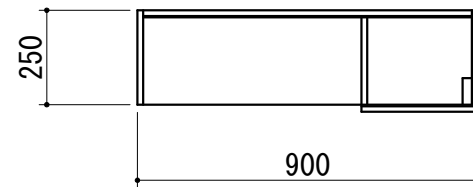

品番	ZLD090TBRT
キャビネット	低圧メラミン化粧パーティ (白色)
中仕切り	低圧メラミン化粧パーティ (白色)
棚板 (可動)	低圧メラミン化粧パーティ (白色)
背板	カラー合板 (白色)
扉	低圧メラミン化粧パーティ (白色)
取っ手	樹脂製ライン取っ手 (シルバー色)

WEB  
出力

\* お願い 本物件のご発注時には本図面を必ずご添付下さい。

Webダウンロード図面

符号	年 月 日	訂 正 記 事	記入	点検	点検	承 認 印	検 図 印	製図印	尺度	工事名称	御注文主			
△	:	:							1/20					
△	:	:					荒井	タイ	日付	図面名称	幅	高さ	奥行き	図面番号
△	:	:							2024年 6月 24日	ランドリー収納	W900	H700	標準	R ZLD090TBRT