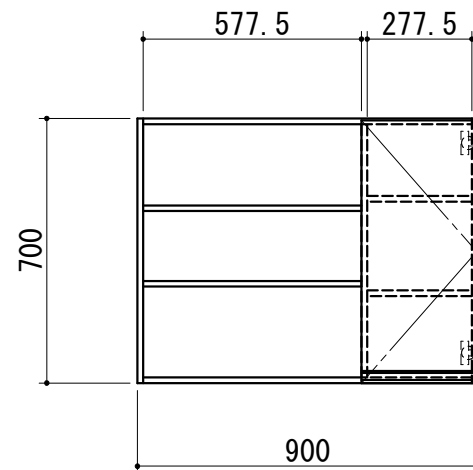

品番	ZLD090TBRT
キャビネット	低圧メラミン化粧パーティ (白色)
中仕切り	低圧メラミン化粧パーティ (白色)
棚板 (可動)	低圧メラミン化粧パーティ (白色)
背板	カラー合板 (白色)
扉	低圧メラミン化粧パーティ (白色)
取っ手	樹脂製ライン取っ手 (シルバー色)

WEB  
出力

\* お願い 本物件のご発注時には本図面を必ずご添付下さい。

Webダウンロード図面

符号	年 月 日	訂 正 記 事	記入	点検	点検	承 認 印	検 図 印	製図印	尺度	工事名称	御注文主			
△	:	:							1/20					
△	:	:					荒井	タイ	日付	図面名称	幅	高さ	奥行き	図面番号
△	:	:							2024年 6月 24日	ランドリー収納	W900	H700	標準	R ZLD090TBRT