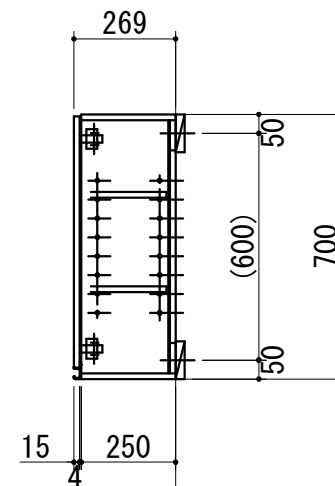

品番	ZLD090TBRT
キャビネット	低圧メラミン化粧パーティ (白色)
中仕切り	低圧メラミン化粧パーティ (白色)
棚板 (可動)	低圧メラミン化粧パーティ (白色)
背板	カラー合板 (白色)
扉	低圧メラミン化粧パーティ (白色)
取っ手	樹脂製ライン取っ手 (シルバー色)

WEB  
出力

\* お願い 本物件のご発注時には本図面を必ずご添付下さい。

Webダウンロード図面

符号	年 月 日	訂 正 記 事	記入	点検	点検	承 認 印	検 図 印	製図印	尺度	工事名称	御注文主			
△	:	:							1/20					
△	:	:					荒井	タイ	日付	図面名称	幅	高さ	奥行き	図面番号
△	:	:							2024年 6月 24日	ランドリー収納	W900	H700	標準	R ZLD090TBRT