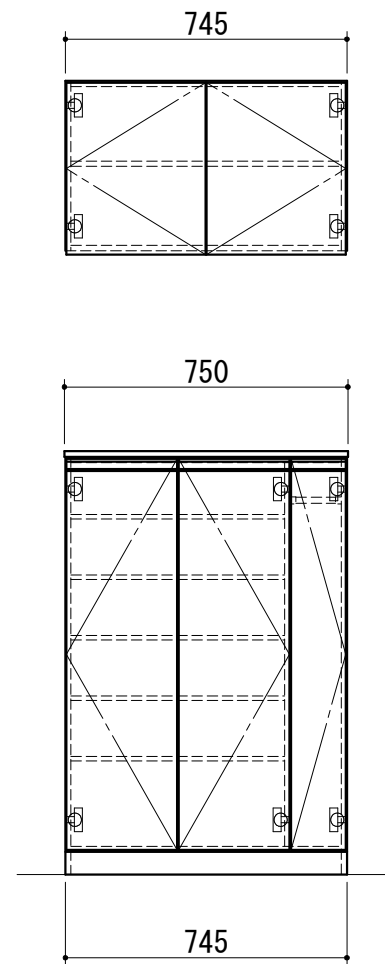

セット品番	ZGU075KBL☆
-------	------------

天袋品番	ZGT075NBB☆
キャビネット	外面シート貼り化粧板（内面白色）
背板	カラー合板（白色）
扉	外面シート貼り化粧板（内面白色）
棚板	樹脂製（グレー色）

ハーフ品番	ZGH075KBL☆
天板	外面シート貼り化粧板（内面白色）
キャビネット	外面シート貼り化粧板（内面白色）
背板	カラー合板（白色）
台輪	外面シート貼り化粧板（内面白色）
扉	外面シート貼り化粧板（内面白色）
取っ手	樹脂製ライン取っ手（シルバー色）
棚板	樹脂製（グレー色）
傘掛けバー	ステンレス製

☆カラー記号	
W（白色木目）	エアリーチェスナット
M（茶色木目）	イタリアンウォールナット
D（濃茶木目）	レブロンウォール

WEB  
出力

\* お願い 本物件のご発注時には本図面を必ずご添付下さい。

Webダウンロード図面

符号	年 月 日	訂 正 記 事	記入	点検	点検	承 認 印	検 図 印	製図印	尺 度	工 事 名 称	御 注 文 主
△	:	:							1/20		
△	:	:					荒井	タイ	日付	図面名称	図面番号
△	:	:							2024年 6月 24日	シューズボックス ユニット W750 L 台輪一体型	ZGU075KBL☆