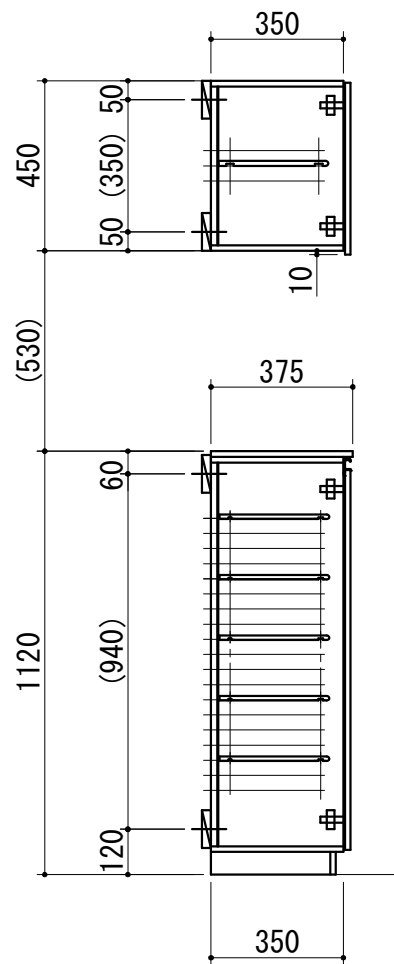

セット品番	ZGU075KBL☆
-------	------------

天袋品番	ZGT075NBB☆
キャビネット	外面シート貼り化粧板（内面白色）
背板	カラー合板（白色）
扉	外面シート貼り化粧板（内面白色）
棚板	樹脂製（グレー色）

ハーフ品番	ZGH075KBL☆
天板	外面シート貼り化粧板（内面白色）
キャビネット	外面シート貼り化粧板（内面白色）
背板	カラー合板（白色）
台輪	外面シート貼り化粧板（内面白色）
扉	外面シート貼り化粧板（内面白色）
取っ手	樹脂製ライン取っ手（シルバー色）
棚板	樹脂製（グレー色）
傘掛けバー	ステンレス製

☆カラー記号	
W（白色木目）	エアリーチェスナット
M（茶色木目）	イタリアンウォールナット
D（濃茶木目）	レブロンウォール

WEB  
出力

\* お願い 本物件のご発注時には本図面を必ずご添付下さい。

Webダウンロード図面

符号	年 月 日	訂 正 記 事	記入	点検	点検	承 認 印	検 図 印	製図印	尺 度	工 事 名 称	御 注 文 主
△	:	:							1/20		
△	:	:					荒井	タイ	日付	図面名称	図面番号
△	:	:							2024年 6月 24日	シューズボックス ユニット W750 L 台輪一体型	ZGU075KBL☆