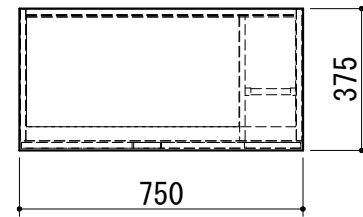

セット品番	ZGU075KBL☆
-------	------------

天袋品番	ZGT075NBB☆
キャビネット	外面シート貼り化粧板（内面白色）
背板	カラー合板（白色）
扉	外面シート貼り化粧板（内面白色）
棚板	樹脂製（グレー色）

ハーフ品番	ZGH075KBL☆
天板	外面シート貼り化粧板（内面白色）
キャビネット	外面シート貼り化粧板（内面白色）
背板	カラー合板（白色）
台輪	外面シート貼り化粧板（内面白色）
扉	外面シート貼り化粧板（内面白色）
取っ手	樹脂製ライン取っ手（シルバー色）
棚板	樹脂製（グレー色）
傘掛けバー	ステンレス製

☆カラー記号	
W（白色木目）	エアリーチェスナット
M（茶色木目）	イタリアンウォールナット
D（濃茶木目）	レブロンウォール

WEB  
出力

\* お願い 本物件のご発注時には本図面を必ずご添付下さい。

Webダウンロード図面

符号	年 月 日	訂 正 記 事	記入	点検	点検	承 認 印	検 図 印	製図印	尺 度	工 事 名 称	御 注 文 主
△	:	:							1/20		
△	:	:					荒井	タイ	日付	図面名称	図面番号
△	:	:							2024年 6月 24日	シューズボックス ユニット W750 L 台輪一体型	ZGU075KBL☆