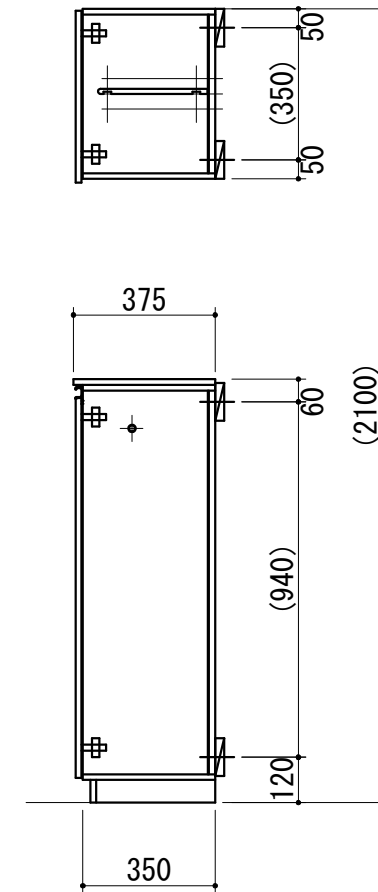

セット品番	ZGU075KBL☆
-------	------------

天袋品番	ZGT075NBB☆
キャビネット	外面シート貼り化粧板（内面白色）
背板	カラー合板（白色）
扉	外面シート貼り化粧板（内面白色）
棚板	樹脂製（グレー色）

ハーフ品番	ZGH075KBL☆
天板	外面シート貼り化粧板（内面白色）
キャビネット	外面シート貼り化粧板（内面白色）
背板	カラー合板（白色）
台輪	外面シート貼り化粧板（内面白色）
扉	外面シート貼り化粧板（内面白色）
取っ手	樹脂製ライン取っ手（シルバー色）
棚板	樹脂製（グレー色）
傘掛けバー	ステンレス製

☆カラー記号	
W（白色木目）	エアリーチェスナット
M（茶色木目）	イタリアンウォールナット
D（濃茶木目）	レブロンウォール

WEB  
出力

\* お願い 本物件のご発注時には本図面を必ずご添付下さい。

Webダウンロード図面

符号	年 月 日	訂 正 記 事	記入	点検	点検	承 認 印	検 図 印	製図印	尺 度	工 事 名 称	御 注 文 主
△	:	:							1/20		
△	:	:					荒井	タイ	日付	図面名称	図面番号
△	:	:							2024年 6月 24日	シューズボックス ユニット W750 L 台輪一体型	ZGU075KBL☆