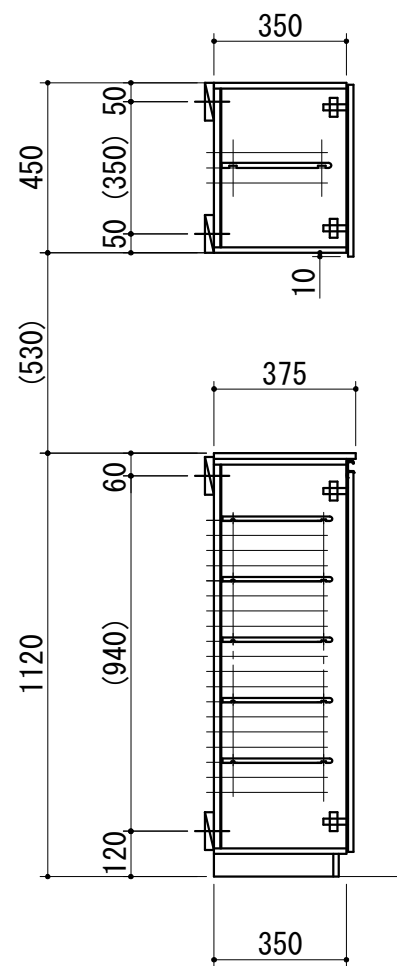

セット品番	ZGU045KBL☆
-------	------------

天袋品番	ZGT045NBL☆
キャビネット	外面シート貼り化粧板 (内面白色)
背板	カラー合板 (白色)
扉	外面シート貼り化粧板 (内面白色)
棚板	樹脂製 (グレー色)

ハーフ品番	ZGH045KBL☆
天板	外面シート貼り化粧板 (内面白色)
キャビネット	外面シート貼り化粧板 (内面白色)
背板	カラー合板 (白色)
台輪	外面シート貼り化粧板 (内面白色)
扉	外面シート貼り化粧板 (内面白色)
取っ手	樹脂製ライン取っ手 (シルバー色)
棚板	樹脂製 (グレー色)
傘掛けバー	ステンレス製

☆カラー記号	
W (白色木目)	エアリーチェスナット
M (茶色木目)	イタリアンウォールナット
D (濃茶木目)	レブロンウォール

WEB
出力

* お願い 本物件のご発注時には本図面を必ずご添付下さい。

Webダウンロード図面

符号	年 月 日	訂 正 記 事	記入	点検	点検	承 認 印	検 図 印	製図印	尺 度	工 事 名 称	御 注 文 主
▲	:	:							1/20		
▲	:	:					荒井	タイ	日付	図面名称	図面番号
▲	:	:							2024年 6月 24日	シューズボックス ユニット W450 L 台輪一体型	ZGU045KBL☆