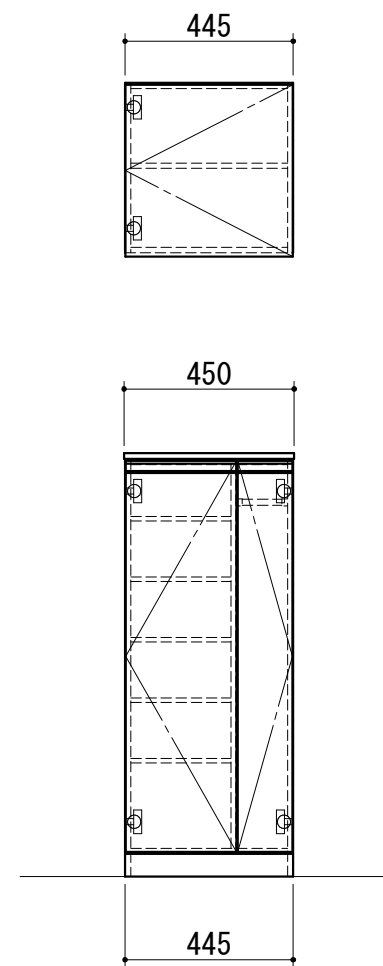

セット品番	ZGU045KBL☆
-------	------------

天袋品番	ZGT045NBL☆
キャビネット	外面シート貼り化粧板 (内面白色)
背板	カラー合板 (白色)
扉	外面シート貼り化粧板 (内面白色)
棚板	樹脂製 (グレー色)

ハーフ品番	ZGH045KBL☆
天板	外面シート貼り化粧板 (内面白色)
キャビネット	外面シート貼り化粧板 (内面白色)
背板	カラー合板 (白色)
台輪	外面シート貼り化粧板 (内面白色)
扉	外面シート貼り化粧板 (内面白色)
取っ手	樹脂製ライン取っ手 (シルバー色)
棚板	樹脂製 (グレー色)
傘掛けバー	ステンレス製

☆カラー記号	
W (白色木目)	エアリーチェスナット
M (茶色木目)	イタリアンウォールナット
D (濃茶木目)	レブロンウォール

WEB
出力

* お願い 本物件のご発注時には本図面を必ずご添付下さい。

Webダウンロード図面

符号	年 月 日	訂 正 記 事	記入	点検	点検	承 認 印	検 図 印	製図印	尺 度	工 事 名 称	御 注 文 主
▲	:	:							1/20		
▲	:	:					荒井	タイ	日付	図面名称	図面番号
▲	:	:							2024年 6月 24日	シューズボックス ユニット W450 L 台輪一体型	ZGU045KBL☆