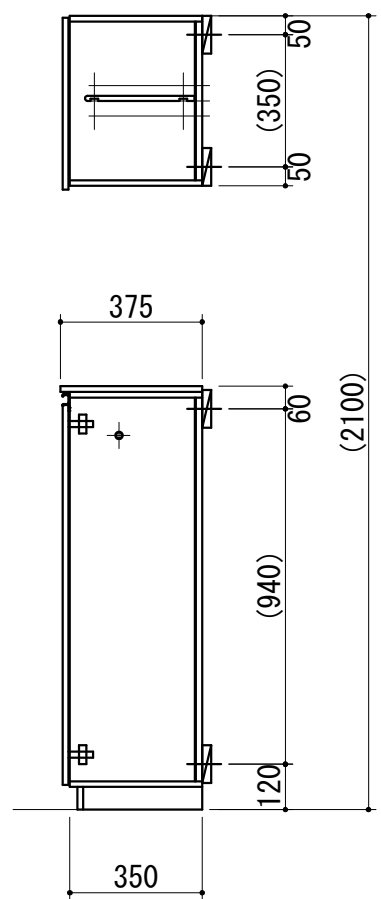

セット品番	ZGU045KBL☆
-------	------------

天袋品番	ZGT045NBL☆
キャビネット	外面シート貼り化粧板 (内面白色)
背板	カラー合板 (白色)
扉	外面シート貼り化粧板 (内面白色)
棚板	樹脂製 (グレー色)

ハーフ品番	ZGH045KBL☆
天板	外面シート貼り化粧板 (内面白色)
キャビネット	外面シート貼り化粧板 (内面白色)
背板	カラー合板 (白色)
台輪	外面シート貼り化粧板 (内面白色)
扉	外面シート貼り化粧板 (内面白色)
取っ手	樹脂製ライン取っ手 (シルバー色)
棚板	樹脂製 (グレー色)
傘掛けバー	ステンレス製

☆カラー記号	
W (白色木目)	エアリーチェスナット
M (茶色木目)	イタリアンウォールナット
D (濃茶木目)	レブロンウォール

WEB
出力

* お願い 本物件のご発注時には本図面を必ずご添付下さい。

Webダウンロード図面

符号	年 月 日	訂 正 記 事	記入	点検	点検	承 認 印	検 図 印	製図印	尺 度	工 事 名 称	御 注 文 主
▲	:	:							1/20		
▲	:	:					荒井	タイ	日付	図面名称	図面番号
▲	:	:							2024年 6月 24日	シューズボックス ユニット W450 L 台輪一体型	ZGU045KBL☆