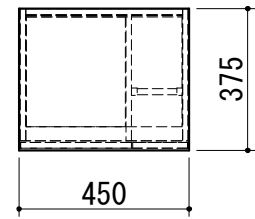

セット品番	ZGU045KBL☆

天袋品番	ZGT045NBL☆
キャビネット	外面シート貼り化粧板 (内面白色)
背板	カラー合板 (白色)
扉	外面シート貼り化粧板 (内面白色)
棚板	樹脂製 (グレー色)

ハーフ品番	ZGH045KBL☆
天板	外面シート貼り化粧板 (内面白色)
キャビネット	外面シート貼り化粧板 (内面白色)
背板	カラー合板 (白色)
台輪	外面シート貼り化粧板 (内面白色)
扉	外面シート貼り化粧板 (内面白色)
取っ手	樹脂製ライン取っ手 (シルバー色)
棚板	樹脂製 (グレー色)
傘掛けバー	ステンレス製

☆カラー記号	
W (白色木目)	エアリーチェスナット
M (茶色木目)	イタリアンウォールナット
D (濃茶木目)	レブロンウォール

WEB
出力

* お願い 本物件のご発注時には本図面を必ずご添付下さい。

Webダウンロード図面

符号	年 月 日	訂 正 記 事	記入	点検	点検	承 認 印	検 図 印	製図印	尺 度	工 事 名 称	御 注 文 主
▲	:	:							1/20		
▲	:	:					荒井	タイ	日付	図面名称	図面番号
▲	:	:							2024年 6月 24日	シューズボックス ユニット W450 L 台輪一体型	ZGU045KBL☆