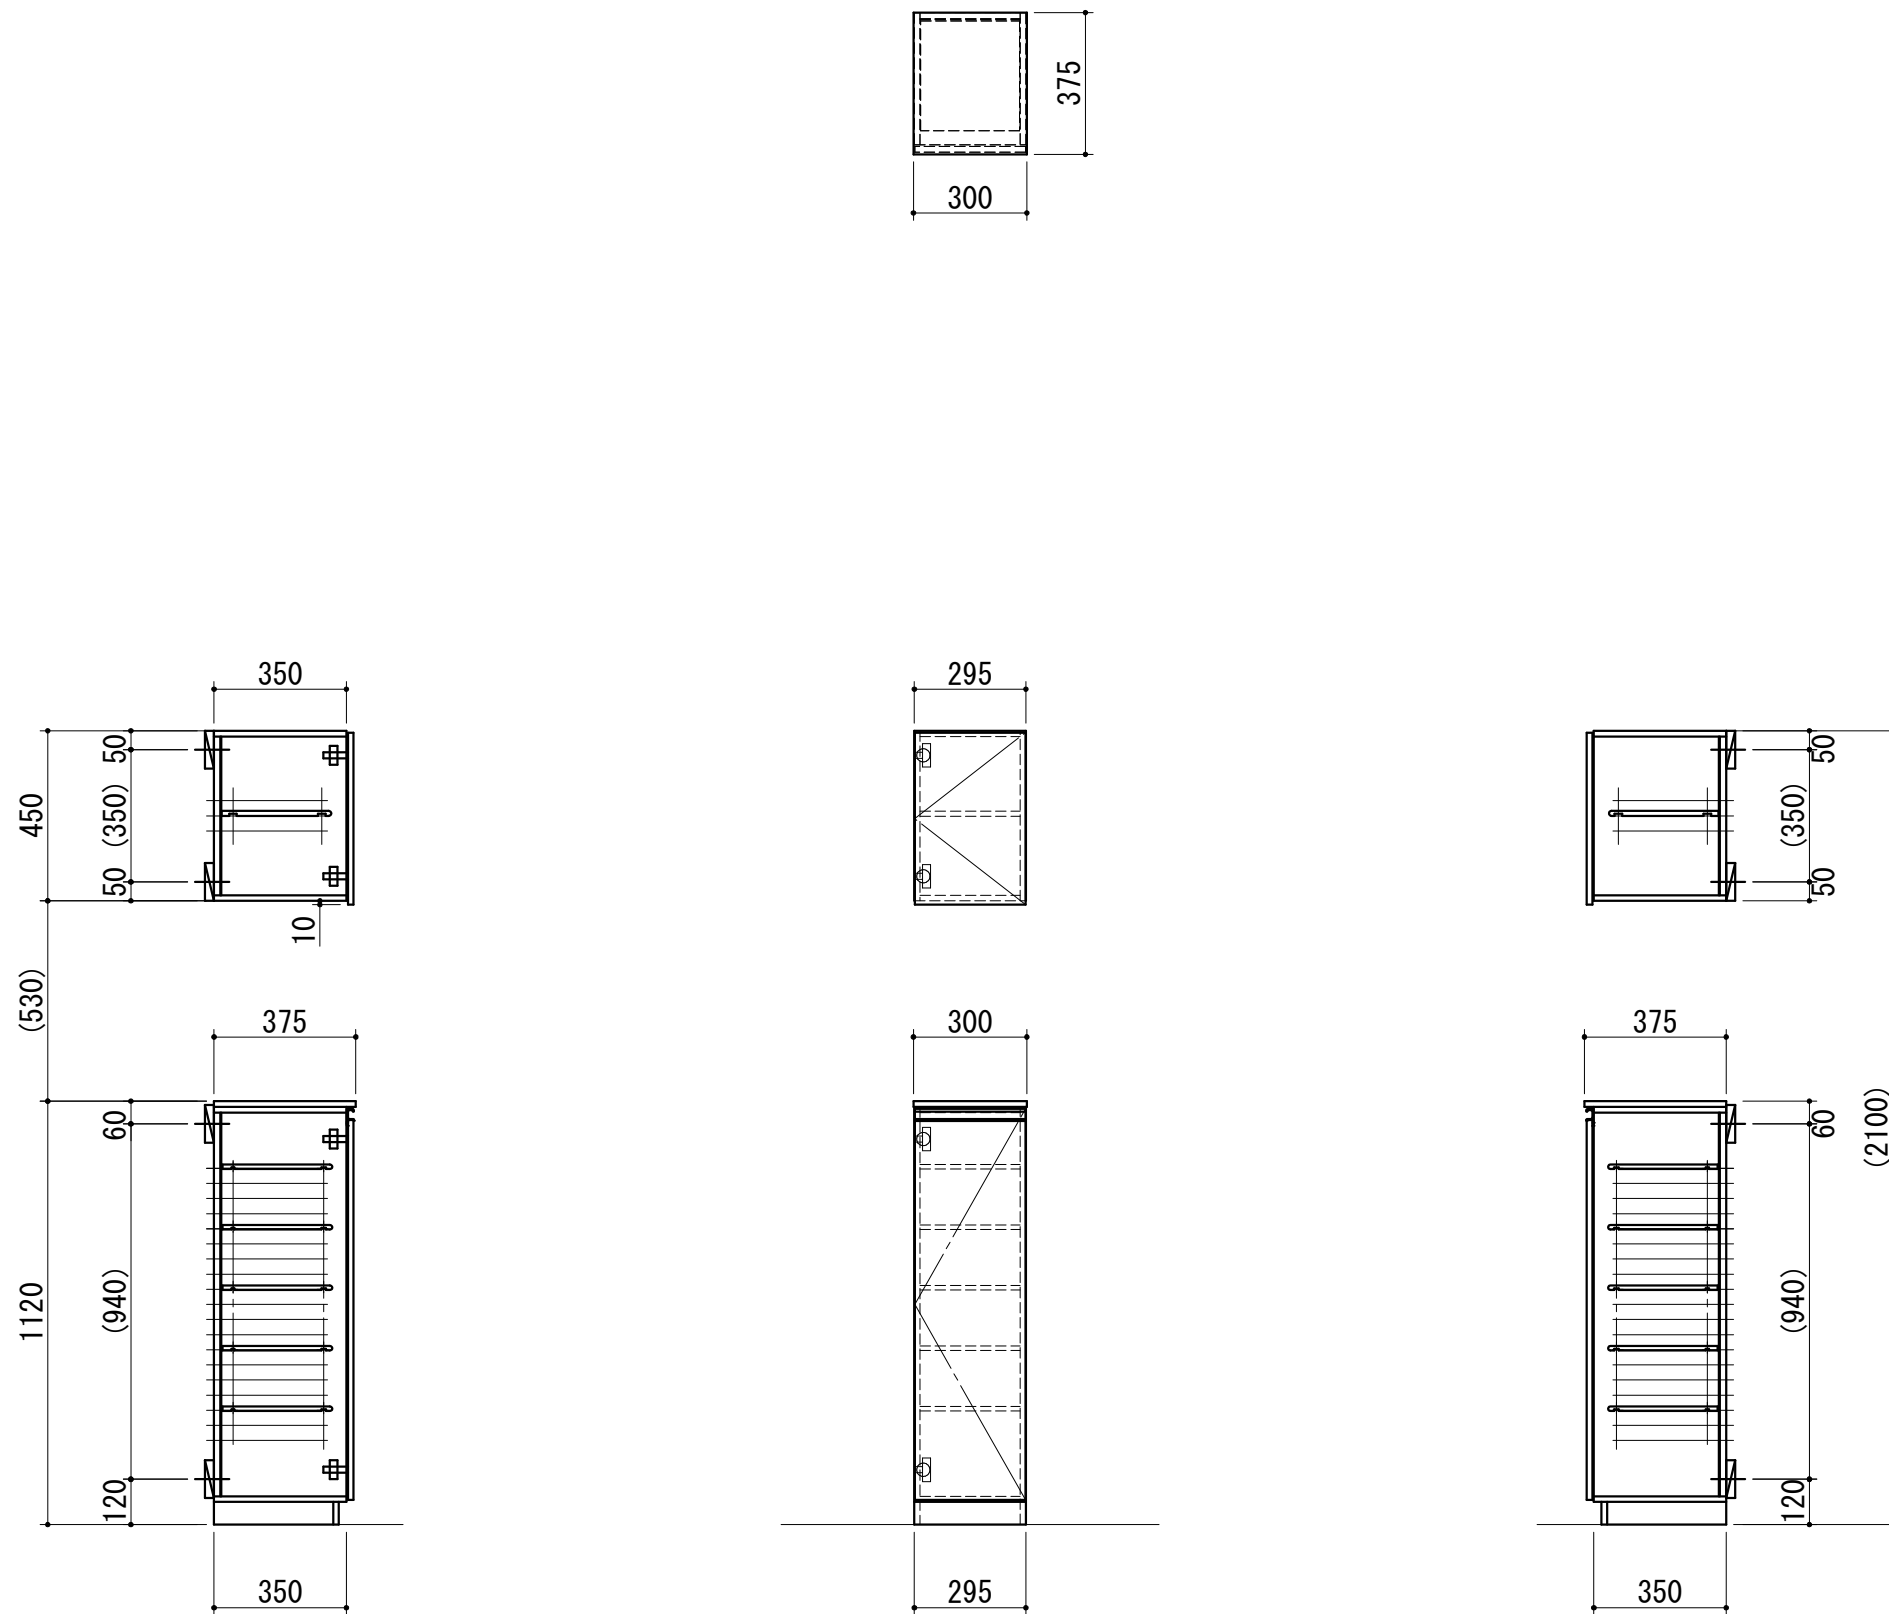

セット品番	ZGU030KBL☆
-------	------------

天袋品番	ZGT030NBL☆
キャビネット	外面シート貼り化粧板（内面白色）
背板	カラー合板（白色）
扉	外面シート貼り化粧板（内面白色）
棚板	樹脂製（グレー色）

ハーフ品番	ZGH030KBL☆
天板	外面シート貼り化粧板（内面白色）
キャビネット	外面シート貼り化粧板（内面白色）
背板	カラー合板（白色）
台輪	外面シート貼り化粧板（内面白色）
扉	外面シート貼り化粧板（内面白色）
取っ手	樹脂製ライン取っ手（シルバー色）
棚板	樹脂製（グレー色）

☆カラー記号	
W（白色木目）	エアリーチェスナット
M（茶色木目）	イタリアンウォールナット
D（濃茶木目）	レブロンウォール

WEB
出力

* お願い 本物件のご発注時には本図面を必ずご添付下さい。

Webダウンロード図面

符号	年 月 日	訂 正 記 事	記入	点検	点検	承 認 印	検 図 印	製図印	尺 度	工 事 名 称	御 注 文 主
△	:	:							1/20		
△	:	:					荒井	タイ	日付	図面名称	図面番号
△	:	:							2024年 6月 24日	シューズボックス ユニット W300 L 台輪一体型	ZGU030KBL☆