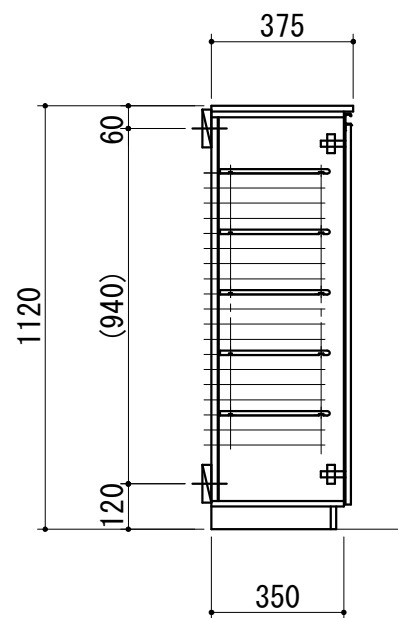

ハーフ品番	ZGH075KBL☆
天板	外面シート貼り化粧板 (内面白色)
キャビネット	外面シート貼り化粧板 (内面白色)
背板	カラー合板 (白色)
台輪	外面シート貼り化粧板 (内面白色)
扉	外面シート貼り化粧板 (内面白色)
取っ手	樹脂製ライン取っ手 (シルバー色)
棚板	樹脂製 (グレー色)
傘掛けバー	ステンレス製

☆カラー記号	
W (白色木目)	エアリーチェスナット
M (茶色木目)	イタリアンウォールナット
D (濃茶木目)	レブロンウォール

WEB  
出力

\* お願い 本物件のご発注時には本図面を必ずご添付下さい。

Webダウンロード図面

符号	年 月 日	訂正記事	記入	点検	点検	承認	印	検	図	印	製図印	尺度	1/20	工事名称	御注文主			
△	:	:									荒井	タイ	日付	2024年 6月 24日	図面名称	シューズボックス ハーフ W750 L 台輪一体型	図面番号	ZGH075KBL☆