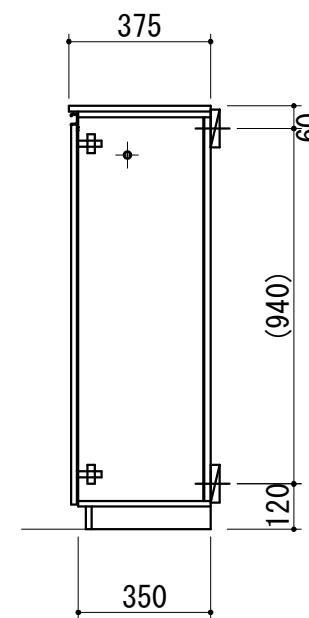

ハーフ品番	ZGH075KBL☆
天板	外面シート貼り化粧板 (内面白色)
キャビネット	外面シート貼り化粧板 (内面白色)
背板	カラー合板 (白色)
台輪	外面シート貼り化粧板 (内面白色)
扉	外面シート貼り化粧板 (内面白色)
取っ手	樹脂製ライン取っ手 (シルバー色)
棚板	樹脂製 (グレー色)
傘掛けバー	ステンレス製

☆カラー記号	
W (白色木目)	エアリーチェスナット
M (茶色木目)	イタリアンウォールナット
D (濃茶木目)	レブロンウォール

WEB  
出力

\* お願い 本物件のご発注時には本図面を必ずご添付下さい。

Webダウンロード図面

符号	年 月 日	訂正記事	記入	点検	点検	承認	印	検	図	印	製図印	尺度	1/20	工事名称	御注文主			
△	:	:									荒井	タイ	日付	2024年 6月 24日	図面名称	シューズボックス ハーフ W750 L 台輪一体型	図面番号	ZGH075KBL☆