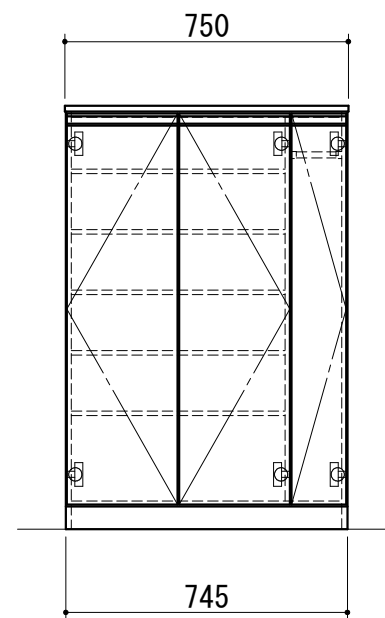

ハーフ品番	ZGH075KBL☆
天板	外面シート貼り化粧板 (内面白色)
キャビネット	外面シート貼り化粧板 (内面白色)
背板	カラー合板 (白色)
台輪	外面シート貼り化粧板 (内面白色)
扉	外面シート貼り化粧板 (内面白色)
取っ手	樹脂製ライン取っ手 (シルバー色)
棚板	樹脂製 (グレー色)
傘掛けバー	ステンレス製

☆カラー記号	
W (白色木目)	エアリーチェスナット
M (茶色木目)	イタリアンウォールナット
D (濃茶木目)	レブロンウォール

WEB  
出力

\* お願い 本物件のご発注時には本図面を必ずご添付下さい。

Webダウンロード図面

符号	年 月 日	訂正記事	記入	点検	点検	承認	印	検	図	印	製図印	尺度	1/20	工事名称	御注文主			
△	:	:									荒井	タイ	日付	2024年 6月 24日	図面名称	シューズボックス ハーフ W750 L 台輪一体型	図面番号	ZGH075KBL☆