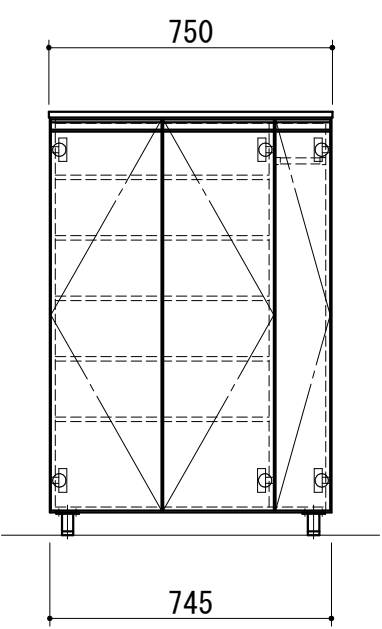

ハーフ品番	ZGH075ABL☆
天板	外面シート貼り化粧板（内面白色）
キャビネット	外面シート貼り化粧板（内面白色）
背板	カラー合板（白色）
アジャスター	金属製（シルバー色）
扉	外面シート貼り化粧板（内面白色）
取っ手	樹脂製ライン取っ手（シルバー色）
棚板	樹脂製（グレー色）
傘掛けバー	ステンレス製

☆カラー記号	
W（白色木目）	エアリーチェスナット
M（茶色木目）	イタリアンウォールナット
D（濃茶木目）	レブロンウォール

WEB
出力

* お願い 本物件のご発注時には本図面を必ずご添付下さい。

Webダウンロード図面

符号	年 月 日	訂正記事	記入	点検	点検	承認	印	検図	印	製図	印	尺度	1/20	工事名称	御注文主
△	:	:										日付	2024年 6月 24日	図面名称	シューズボックス ハーフ W750 L アジャスター型
△	:	:						荒井	タイ					図面番号	ZGH075ABL☆