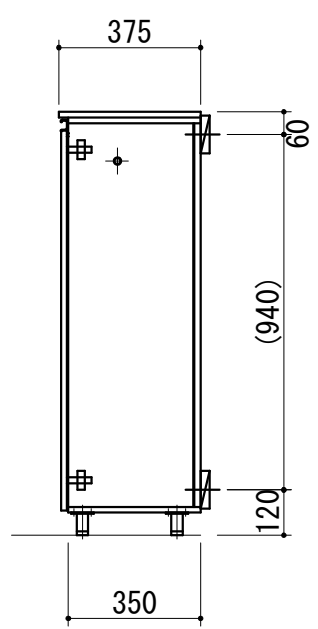

ハーフ品番	ZGH075ABL☆
天板	外面シート貼り化粧板（内面白色）
キャビネット	外面シート貼り化粧板（内面白色）
背板	カラー合板（白色）
アジャスター	金属製（シルバー色）
扉	外面シート貼り化粧板（内面白色）
取っ手	樹脂製ライン取っ手（シルバー色）
棚板	樹脂製（グレー色）
傘掛けバー	ステンレス製

☆カラー記号	
W（白色木目）	エアリーチェスナット
M（茶色木目）	イタリアンウォールナット
D（濃茶木目）	レブロンウォール

WEB
出力

* お願い 本物件のご発注時には本図面を必ずご添付下さい。

Webダウンロード図面

符号	年 月 日	訂正記事	記入	点検	点検	承認	印	検図	印	製図	印	尺度	1/20	工事名称	御注文主
△	:	:										日付	2024年 6月 24日	図面名称	シューズボックス ハーフ W750 L アジャスター型
△	:	:						荒井	タイ					図面番号	ZGH075ABL☆