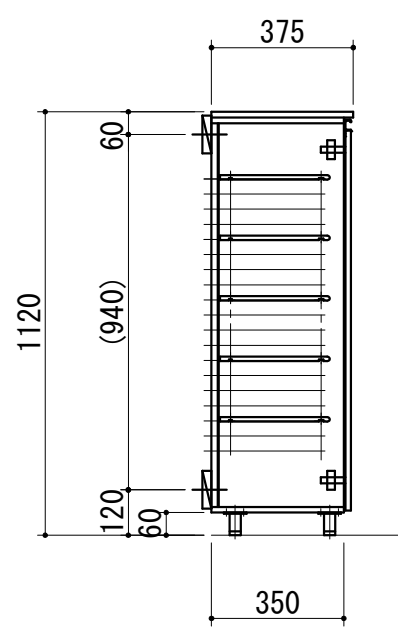

ハーフ品番	ZGH075ABL☆
天板	外面シート貼り化粧板（内面白色）
キャビネット	外面シート貼り化粧板（内面白色）
背板	カラー合板（白色）
アジャスター	金属製（シルバー色）
扉	外面シート貼り化粧板（内面白色）
取っ手	樹脂製ライン取っ手（シルバー色）
棚板	樹脂製（グレー色）
傘掛けバー	ステンレス製

☆カラー記号	
W（白色木目）	エアリーチェスナット
M（茶色木目）	イタリアンウォールナット
D（濃茶木目）	レブロンウォール

WEB
出力

* お願い 本物件のご発注時には本図面を必ずご添付下さい。

Webダウンロード図面

符号	年 月 日	訂正記事	記入	点検	点検	承認	印	検図	印	製図	印	尺度	1/20	工事名称	御注文主
△	:	:										日付	2024年 6月 24日	図面名称	シューズボックス ハーフ W750 L アジャスター型
△	:	:						荒井	タイ					図面番号	ZGH075ABL☆