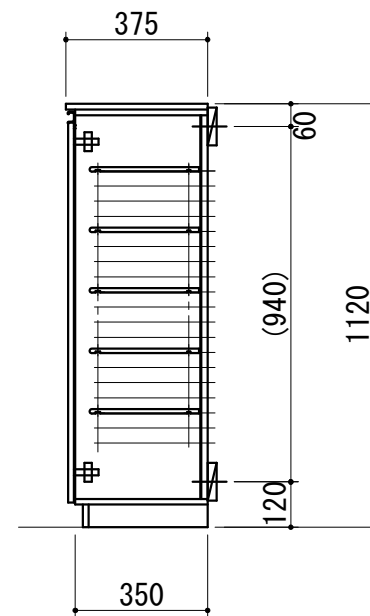

ハーフ品番	ZGH045KBR☆
天板	外面シート貼り化粧板（内面白色）
キャビネット	外面シート貼り化粧板（内面白色）
背板	カラー合板（白色）
台輪	外面シート貼り化粧板（内面白色）
扉	外面シート貼り化粧板（内面白色）
取っ手	樹脂製ライン取っ手（シルバー色）
棚板	樹脂製（グレー色）
傘掛けバー	ステンレス製

☆カラー記号	
W（白色木目）	エアリーチェスナット
M（茶色木目）	イタリアンウォールナット
D（濃茶木目）	レブロンウォール

WEB  
出力

\* お願い 本物件のご発注時には本図面を必ずご添付下さい。

Webダウンロード図面

符号	年 月 日	訂正記事	記入	点検	点検	承認	印	検 図 印	製図印	尺度	1/20	工事名称	御注文主
▲	：	：						荒井	タイ	日付	2024年 6月 24日	図面名称	シューズボックス ハーフ W450 R 台輪一体型
▲	：	：								図面番号	ZGH045KBR☆		