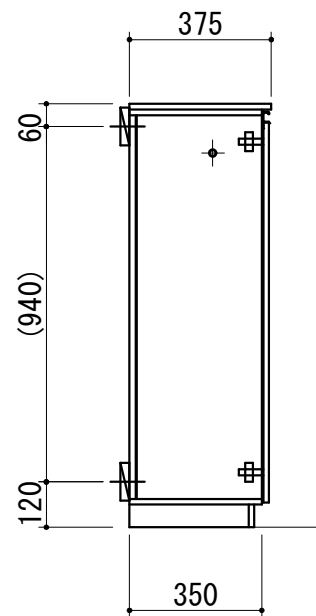

ハーフ品番	ZGH045KBR☆
天板	外面シート貼り化粧板（内面白色）
キャビネット	外面シート貼り化粧板（内面白色）
背板	カラー合板（白色）
台輪	外面シート貼り化粧板（内面白色）
扉	外面シート貼り化粧板（内面白色）
取っ手	樹脂製ライン取っ手（シルバー色）
棚板	樹脂製（グレー色）
傘掛けバー	ステンレス製

☆カラー記号	
W（白色木目）	エアリーチェスナット
M（茶色木目）	イタリアンウォールナット
D（濃茶木目）	レブロンウォール

WEB  
出力

\* お願い 本物件のご発注時には本図面を必ずご添付下さい。

Webダウンロード図面

符号	年 月 日	訂正記事	記入	点検	点検	承認	印	検 図 印	製図印	尺度	1/20	工事名称	御注文主
▲	：	：						荒井	タイ	日付	2024年 6月 24日	図面名称	シューズボックス ハーフ W450 R 台輪一体型
▲	：	：								図面番号	ZGH045KBR☆		