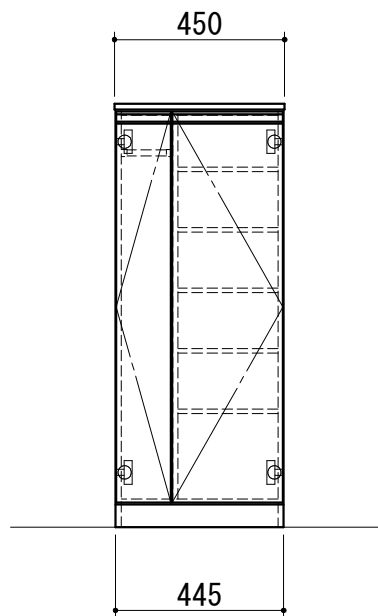

ハーフ品番	ZGH045KBR☆
天板	外面シート貼り化粧板（内面白色）
キャビネット	外面シート貼り化粧板（内面白色）
背板	カラー合板（白色）
台輪	外面シート貼り化粧板（内面白色）
扉	外面シート貼り化粧板（内面白色）
取っ手	樹脂製ライン取っ手（シルバー色）
棚板	樹脂製（グレー色）
傘掛けバー	ステンレス製

☆カラー記号	
W（白色木目）	エアリーチェスナット
M（茶色木目）	イタリアンウォールナット
D（濃茶木目）	レブロンウォール

WEB  
出力

\* お願い 本物件のご発注時には本図面を必ずご添付下さい。

Webダウンロード図面

符号	年 月 日	訂正記事	記入	点検	点検	承認	印	検 図 印	製図印	尺度	1/20	工事名称	御注文主
▲	：	：						荒井	タイ	日付	2024年 6月 24日	図面名称	シューズボックス ハーフ W450 R 台輪一体型
▲	：	：								図面番号	ZGH045KBR☆		