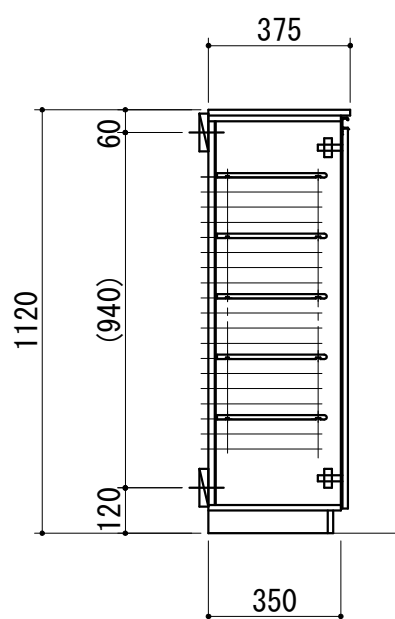

ハーフ品番	ZGH045KBL☆
天板	外面シート貼り化粧板（内面白色）
キャビネット	外面シート貼り化粧板（内面白色）
背板	カラー合板（白色）
台輪	外面シート貼り化粧板（内面白色）
扉	外面シート貼り化粧板（内面白色）
取っ手	樹脂製ライン取っ手（シルバー色）
棚板	樹脂製（グレー色）
傘掛けバー	ステンレス製

☆カラー記号	
W（白色木目）	エアリーチェスナット
M（茶色木目）	イタリアンウォールナット
D（濃茶木目）	レブロンウォール

WEB
出力

* お願い 本物件のご発注時には本図面を必ずご添付下さい。

Webダウンロード図面

符号	年 月 日	訂正記事	記入	点検	点検	承認	印	検	図	印	製図印	尺度	1/20	工事名称	御注文主			
△	:	:									荒井	タイ	日付	2024年 6月 24日	図面名称	シューズボックス ハーフ W450 L 台輪一体型	図面番号	ZGH045KBL☆