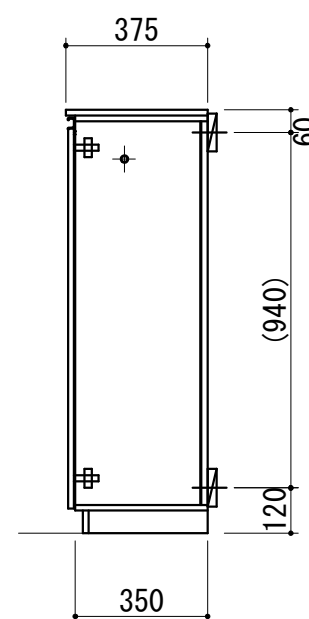

ハーフ品番	ZGH045KBL☆
天板	外面シート貼り化粧板（内面白色）
キャビネット	外面シート貼り化粧板（内面白色）
背板	カラー合板（白色）
台輪	外面シート貼り化粧板（内面白色）
扉	外面シート貼り化粧板（内面白色）
取っ手	樹脂製ライン取っ手（シルバー色）
棚板	樹脂製（グレー色）
傘掛けバー	ステンレス製

☆カラー記号	
W（白色木目）	エアリーチェスナット
M（茶色木目）	イタリアンウォールナット
D（濃茶木目）	レブロンウォール

WEB
出力

* お願い 本物件のご発注時には本図面を必ずご添付下さい。

Webダウンロード図面

符号	年 月 日	訂正記事	記入	点検	点検	承認	印	検	図	印	製図印	尺度	1/20	工事名称	御注文主			
△	:	:									荒井	タイ	日付	2024年 6月 24日	図面名称	シューズボックス ハーフ W450 L 台輪一体型	図面番号	ZGH045KBL☆