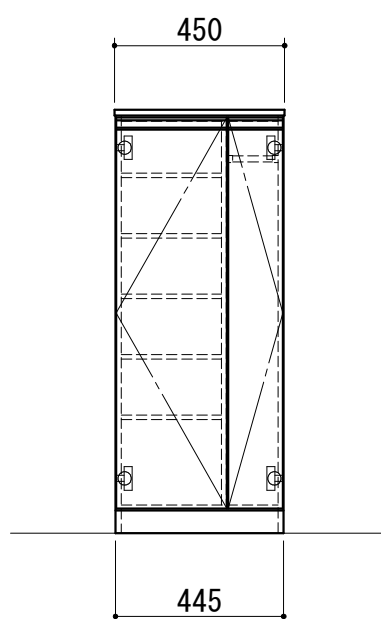

ハーフ品番	ZGH045KBL☆
天板	外面シート貼り化粧板（内面白色）
キャビネット	外面シート貼り化粧板（内面白色）
背板	カラー合板（白色）
台輪	外面シート貼り化粧板（内面白色）
扉	外面シート貼り化粧板（内面白色）
取っ手	樹脂製ライン取っ手（シルバー色）
棚板	樹脂製（グレー色）
傘掛けバー	ステンレス製

☆カラー記号	
W（白色木目）	エアリーチェスナット
M（茶色木目）	イタリアンウォールナット
D（濃茶木目）	レブロンウォール

WEB
出力

* お願い 本物件のご発注時には本図面を必ずご添付下さい。

Webダウンロード図面

符号	年 月 日	訂正記事	記入	点検	点検	承認	印	検	図	印	製図印	尺度	1/20	工事名称	御注文主			
△	:	:									荒井	タイ	日付	2024年 6月 24日	図面名称	シューズボックス ハーフ W450 L 台輪一体型	図面番号	ZGH045KBL☆