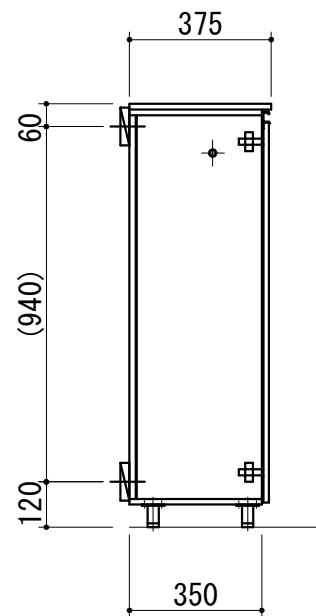

ハーフ品番	ZGH045ABR☆
天板	外面シート貼り化粧板（内面白色）
キャビネット	外面シート貼り化粧板（内面白色）
背板	カラー合板（白色）
アジャスター	金属製（シルバー色）
扉	外面シート貼り化粧板（内面白色）
取っ手	樹脂製ライン取っ手（シルバー色）
棚板	樹脂製（グレー色）
傘掛けバー	ステンレス製

☆カラー記号	
W（白色木目）	エアリーチェスナット
M（茶色木目）	イタリアンウォールナット
D（濃茶木目）	レブロンウォール

WEB
出力

* お願い 本物件のご発注時には本図面を必ずご添付下さい。

Webダウンロード図面

符号	年月日	訂正記事	記入	点検	点検	承認	印	検図	印	製図	印	尺度	1/20	工事名称	御注文主
△	：	：										日付	2024年 6月 24日	図面名称	シューズボックス ハーフ W450 R アジャスター型
△	：	：						荒井	タイ					図面番号	ZGH045ABR☆