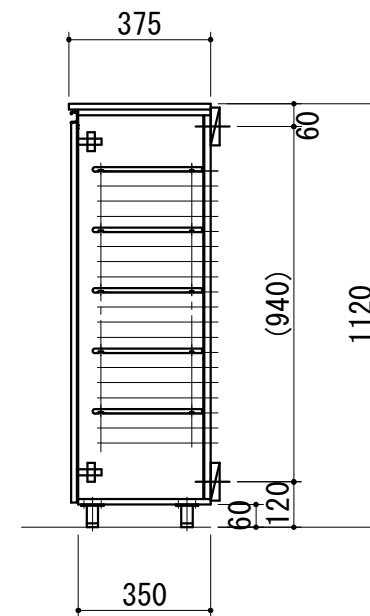

ハーフ品番	ZGH045ABR☆
天板	外面シート貼り化粧板（内面白色）
キャビネット	外面シート貼り化粧板（内面白色）
背板	カラー合板（白色）
アジャスター	金属製（シルバー色）
扉	外面シート貼り化粧板（内面白色）
取っ手	樹脂製ライン取っ手（シルバー色）
棚板	樹脂製（グレー色）
傘掛けバー	ステンレス製

☆カラー記号	
W（白色木目）	エアリーチェスナット
M（茶色木目）	イタリアンウォールナット
D（濃茶木目）	レブロンウォール

WEB
出力

* お願い 本物件のご発注時には本図面を必ずご添付下さい。

Webダウンロード図面

符号	年月日	訂正記事	記入	点検	点検	承認	印	検図	印	製図	印	尺度	1/20	工事名称	御注文主
△	：	：										日付	2024年 6月 24日	図面名称	シューズボックス ハーフ W450 R アジャスター型
△	：	：						荒井	タイ					図面番号	ZGH045ABR☆