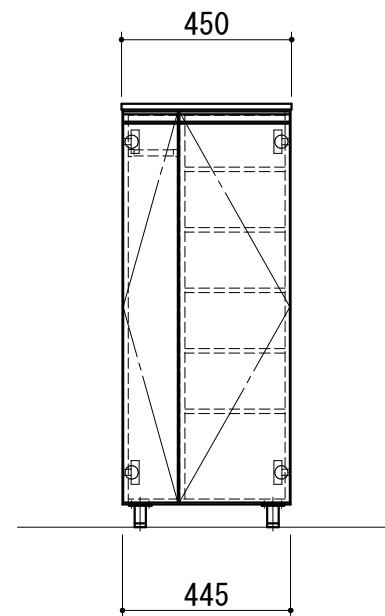

ハーフ品番	ZGH045ABR☆
天板	外面シート貼り化粧板（内面白色）
キャビネット	外面シート貼り化粧板（内面白色）
背板	カラー合板（白色）
アジャスター	金属製（シルバー色）
扉	外面シート貼り化粧板（内面白色）
取っ手	樹脂製ライン取っ手（シルバー色）
棚板	樹脂製（グレー色）
傘掛けバー	ステンレス製

☆カラー記号	
W（白色木目）	エアリーチェスナット
M（茶色木目）	イタリアンウォールナット
D（濃茶木目）	レブロンウォール

WEB
出力

* お願い 本物件のご発注時には本図面を必ずご添付下さい。

Webダウンロード図面

符号	年月日	訂正記事	記入	点検	点検	承認	印	検図	印	製図	印	尺度	1/20	工事名称	御注文主
△	：	：										日付	2024年 6月 24日	図面名称	シューズボックス ハーフ W450 R アジャスター型
△	：	：						荒井	タイ					図面番号	ZGH045ABR☆