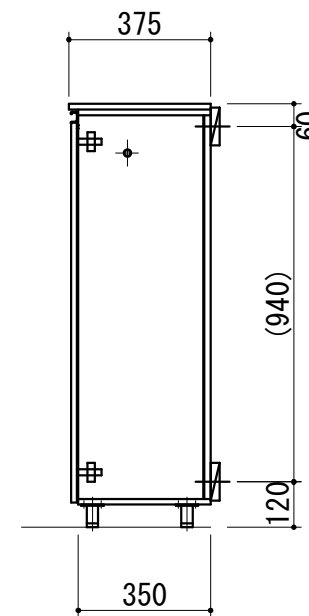

ハーフ品番	ZGH045ABL☆
天板	外面シート貼り化粧板（内面白色）
キャビネット	外面シート貼り化粧板（内面白色）
背板	カラー合板（白色）
アジャスター	金属製（シルバー色）
扉	外面シート貼り化粧板（内面白色）
取っ手	樹脂製ライン取っ手（シルバー色）
棚板	樹脂製（グレー色）
傘掛けバー	ステンレス製

☆カラー記号	
W（白色木目）	エアリーチェスナット
M（茶色木目）	イタリアンウォールナット
D（濃茶木目）	レブロンウォール

WEB  
出力

\* お願い 本物件のご発注時には本図面を必ずご添付下さい。

Webダウンロード図面

符号	年 月 日	訂正記事	記入	点検	点検	承認	印	検	図	印	製図印	尺度	1/20	工事名称	御注文主			
△	:	:									荒井	タイ	日付	2024年 6月 24日	図面名称	シューズボックス ハーフ W450 L アジャスター型	図面番号	ZGH045ABL☆