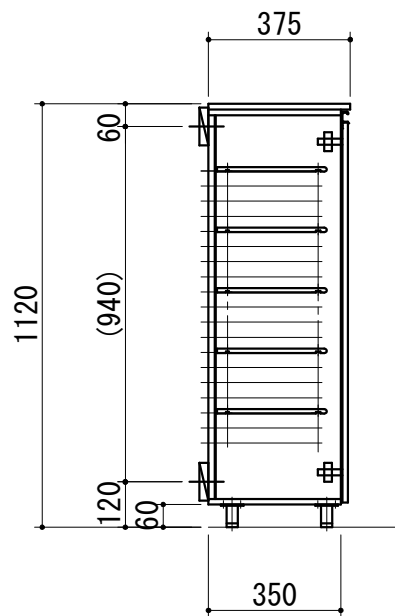

ハーフ品番	ZGH045ABL☆
天板	外面シート貼り化粧板（内面白色）
キャビネット	外面シート貼り化粧板（内面白色）
背板	カラー合板（白色）
アジャスター	金属製（シルバー色）
扉	外面シート貼り化粧板（内面白色）
取っ手	樹脂製ライン取っ手（シルバー色）
棚板	樹脂製（グレー色）
傘掛けバー	ステンレス製

☆カラー記号	
W（白色木目）	エアリーチェスナット
M（茶色木目）	イタリアンウォールナット
D（濃茶木目）	レブロンウォール

WEB  
出力

\* お願い 本物件のご発注時には本図面を必ずご添付下さい。

Webダウンロード図面

符号	年 月 日	訂正記事	記入	点検	点検	承認	印	検	図	印	製図印	尺度	1/20	工事名称	御注文主			
△	:	:									荒井	タイ	日付	2024年 6月 24日	図面名称	シューズボックス ハーフ W450 L アジャスター型	図面番号	ZGH045ABL☆