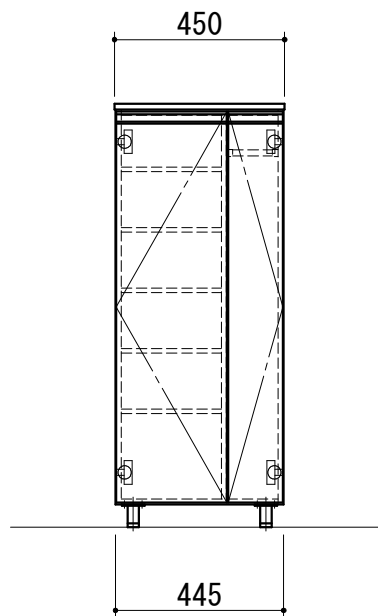

ハーフ品番	ZGH045ABL☆
天板	外面シート貼り化粧板（内面白色）
キャビネット	外面シート貼り化粧板（内面白色）
背板	カラー合板（白色）
アジャスター	金属製（シルバー色）
扉	外面シート貼り化粧板（内面白色）
取っ手	樹脂製ライン取っ手（シルバー色）
棚板	樹脂製（グレー色）
傘掛けバー	ステンレス製

☆カラー記号	
W（白色木目）	エアリーチェスナット
M（茶色木目）	イタリアンウォールナット
D（濃茶木目）	レブロンウォール

WEB  
出力

\* お願い 本物件のご発注時には本図面を必ずご添付下さい。

Webダウンロード図面

符号	年 月 日	訂正記事	記入	点検	点検	承認	印	検	図	印	製図印	尺度	1/20	工事名称	御注文主			
△	:	:									荒井	タイ	日付	2024年 6月 24日	図面名称	シューズボックス ハーフ W450 L アジャスター型	図面番号	ZGH045ABL☆