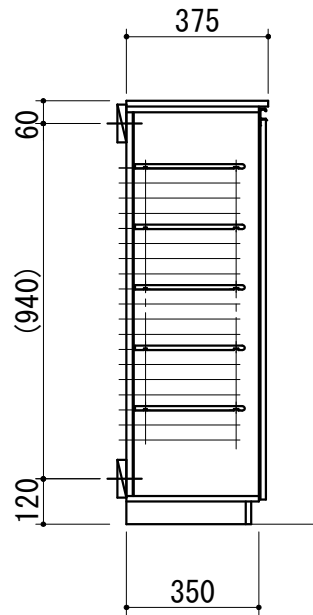

ハーフ品番	ZGH030KBR☆
天板	外面シート貼り化粧板 (内面白色)
キャビネット	外面シート貼り化粧板 (内面白色)
背板	カラー合板 (白色)
台輪	外面シート貼り化粧板 (内面白色)
扉	外面シート貼り化粧板 (内面白色)
取っ手	樹脂製ライン取っ手 (シルバー色)
棚板	樹脂製 (グレー色)

☆カラー記号	
W (白色木目)	エアリーチェスナット
M (茶色木目)	イタリアンウォールナット
D (濃茶木目)	レブロンウォール

WEB  
出力

\* お願い 本物件のご発注時には本図面を必ずご添付下さい。

Webダウンロード図面

符号	年 月 日	訂正記事	記入	点検	点検	承認	印	検	図	印	製	図	印	尺度	1/20	工事名称	御注文主
△	:	:												日付	2024年 6月 24日	図面名称	シューズボックス ハーフ W300 R 台輪一体型
△	:	:								荒井	タイ					図面番号	ZGH030KBR☆