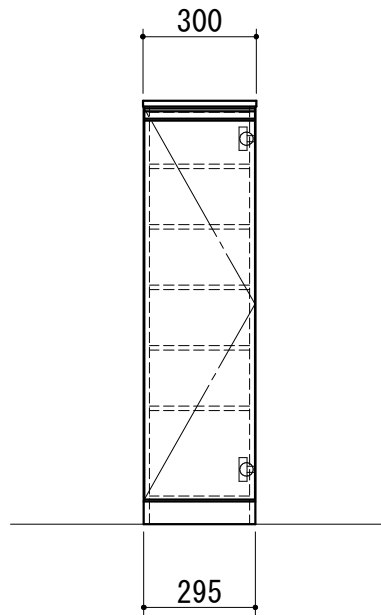

ハーフ品番	ZGH030KBR☆
天板	外面シート貼り化粧板 (内面白色)
キャビネット	外面シート貼り化粧板 (内面白色)
背板	カラー合板 (白色)
台輪	外面シート貼り化粧板 (内面白色)
扉	外面シート貼り化粧板 (内面白色)
取っ手	樹脂製ライン取っ手 (シルバー色)
棚板	樹脂製 (グレー色)

☆カラー記号	
W (白色木目)	エアリーチェスナット
M (茶色木目)	イタリアンウォールナット
D (濃茶木目)	レブロンウォール

WEB  
出力

\* お願い 本物件のご発注時には本図面を必ずご添付下さい。

Webダウンロード図面

符号	年 月 日	訂正記事	記入	点検	点検	承認	印	検	図	印	製	図	印	尺度	1/20	工事名称	御注文主
△	:	:												日付	2024年 6月 24日	図面名称	シューズボックス ハーフ W300 R 台輪一体型
△	:	:								荒井	タイ					図面番号	ZGH030KBR☆