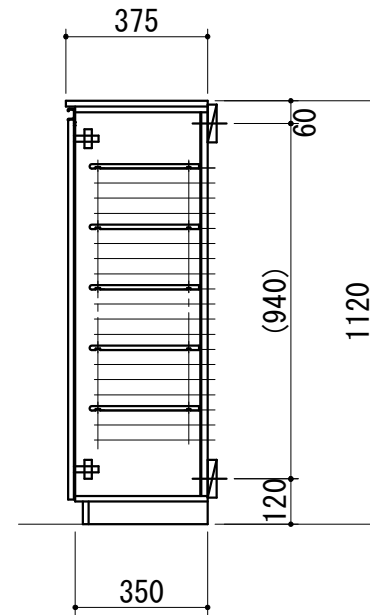

ハーフ品番	ZGH030KBR☆
天板	外面シート貼り化粧板 (内面白色)
キャビネット	外面シート貼り化粧板 (内面白色)
背板	カラー合板 (白色)
台輪	外面シート貼り化粧板 (内面白色)
扉	外面シート貼り化粧板 (内面白色)
取っ手	樹脂製ライン取っ手 (シルバー色)
棚板	樹脂製 (グレー色)

☆カラー記号	
W (白色木目)	エアリーチェスナット
M (茶色木目)	イタリアンウォールナット
D (濃茶木目)	レブロンウォール

WEB  
出力

\* お願い 本物件のご発注時には本図面を必ずご添付下さい。

Webダウンロード図面

符号	年 月 日	訂正記事	記入	点検	点検	承認	印	検	図	印	製	図	印	尺度	1/20	工事名称	御注文主
△	:	:												日付	2024年 6月 24日	図面名称	シューズボックス ハーフ W300 R 台輪一体型
△	:	:								荒井	タイ					図面番号	ZGH030KBR☆