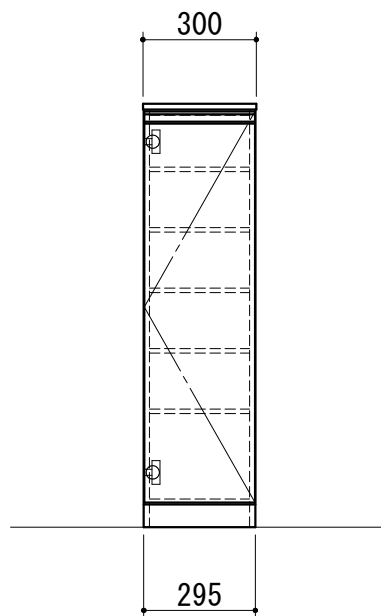

ハーフ品番	ZGH030KBL☆
天板	外面シート貼り化粧板（内面白色）
キャビネット	外面シート貼り化粧板（内面白色）
背板	カラー合板（白色）
台輪	外面シート貼り化粧板（内面白色）
扉	外面シート貼り化粧板（内面白色）
取っ手	樹脂製ライン取っ手（シルバー色）
棚板	樹脂製（グレー色）

☆カラー記号	
W（白色木目）	エアリーチェスナット
M（茶色木目）	イタリアンウォールナット
D（濃茶木目）	レブロンウォール

WEB  
出力

\* お願い 本物件のご発注時には本図面を必ずご添付下さい。

Webダウンロード図面

符号	年 月 日	訂正記事	記入	点検	点検	承認	印	検	図	印	製	図	印	尺度	1/20	工事名称	御注文主
△	:	:												日付	2024年 6月 24日	図面名称	シューズボックス ハーフ W300 L 台輪一体型
△	:	:								荒井	タイ					図面番号	ZGH030KBL☆