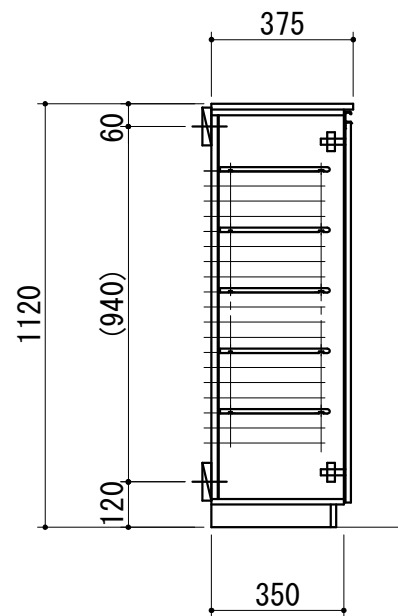

ハーフ品番	ZGH030KBL☆
天板	外面シート貼り化粧板（内面白色）
キャビネット	外面シート貼り化粧板（内面白色）
背板	カラー合板（白色）
台輪	外面シート貼り化粧板（内面白色）
扉	外面シート貼り化粧板（内面白色）
取っ手	樹脂製ライン取っ手（シルバー色）
棚板	樹脂製（グレー色）

☆カラー記号	
W（白色木目）	エアリーチェスナット
M（茶色木目）	イタリアンウォールナット
D（濃茶木目）	レブロンウォール

WEB  
出力

\* お願い 本物件のご発注時には本図面を必ずご添付下さい。

Webダウンロード図面

符号	年 月 日	訂正記事	記入	点検	点検	承認	印	検	図	印	製	図	印	尺度	1/20	工事名称	御注文主
△	:	:												日付	2024年 6月 24日	図面名称	シューズボックス ハーフ W300 L 台輪一体型
△	:	:								荒井	タイ					図面番号	ZGH030KBL☆