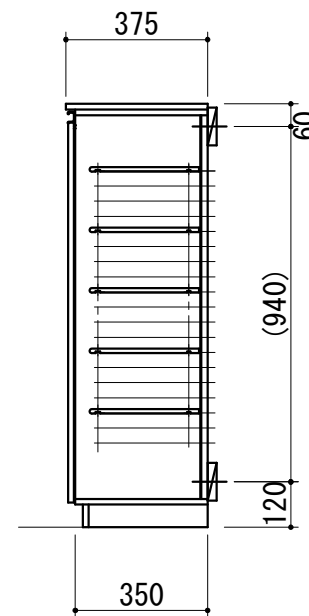

ハーフ品番	ZGH030KBL☆
天板	外面シート貼り化粧板（内面白色）
キャビネット	外面シート貼り化粧板（内面白色）
背板	カラー合板（白色）
台輪	外面シート貼り化粧板（内面白色）
扉	外面シート貼り化粧板（内面白色）
取っ手	樹脂製ライン取っ手（シルバー色）
棚板	樹脂製（グレー色）

☆カラー記号	
W（白色木目）	エアリーチェスナット
M（茶色木目）	イタリアンウォールナット
D（濃茶木目）	レブロンウォール

WEB  
出力

\* お願い 本物件のご発注時には本図面を必ずご添付下さい。

Webダウンロード図面

符号	年 月 日	訂正記事	記入	点検	点検	承認	印	検	図	印	製	図	印	尺度	1/20	工事名称	御注文主
△	:	:												日付	2024年 6月 24日	図面名称	シューズボックス ハーフ W300 L 台輪一体型
△	:	:								荒井	タイ					図面番号	ZGH030KBL☆