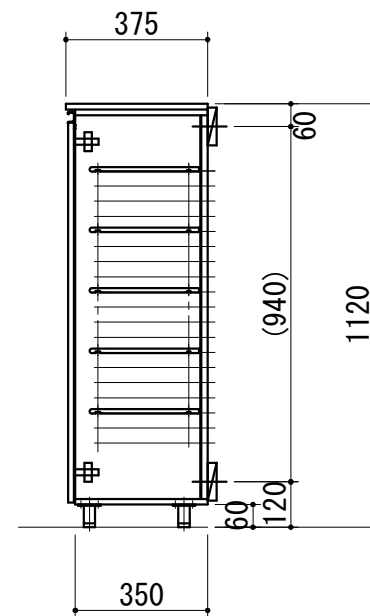

ハーフ品番	ZGH030ABR☆
天板	外面シート貼り化粧板（内面白色）
キャビネット	外面シート貼り化粧板（内面白色）
背板	カラー合板（白色）
アジャスター	金属製（シルバー色）
扉	外面シート貼り化粧板（内面白色）
取っ手	樹脂製ライン取っ手（シルバー色）
棚板	樹脂製（グレー色）

☆カラー記号	
W（白色木目）	エアリーチェスナット
M（茶色木目）	イタリアンウォールナット
D（濃茶木目）	レブロンウォール

WEB  
出力

\* お願い 本物件のご発注時には本図面を必ずご添付下さい。

Webダウンロード図面

符号	年 月 日	訂正記事	記入	点検	点検	承認	印	検	図	印	製	図	印	尺度	1/20	工事名称	御注文主
△	:	:												日付	2024年 6月 24日	図面名称	シューズボックス ハーフ W300 R アジャスター型
△	:	:								荒井	タイ					図面番号	ZGH030ABR☆