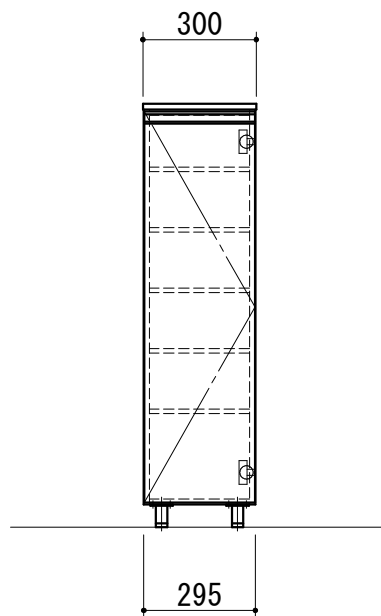

ハーフ品番	ZGH030ABR☆
天板	外面シート貼り化粧板（内面白色）
キャビネット	外面シート貼り化粧板（内面白色）
背板	カラー合板（白色）
アジャスター	金属製（シルバー色）
扉	外面シート貼り化粧板（内面白色）
取っ手	樹脂製ライン取っ手（シルバー色）
棚板	樹脂製（グレー色）

☆カラー記号	
W（白色木目）	エアリーチェスナット
M（茶色木目）	イタリアンウォールナット
D（濃茶木目）	レブロンウォール

WEB  
出力

\* お願い 本物件のご発注時には本図面を必ずご添付下さい。

Webダウンロード図面

符号	年 月 日	訂正記事	記入	点検	点検	承認	印	検	図	印	製	図	印	尺度	1/20	工事名称	御注文主
△	:	:												日付	2024年 6月 24日	図面名称	シューズボックス ハーフ W300 R アジャスター型
△	:	:								荒井	タイ					図面番号	ZGH030ABR☆