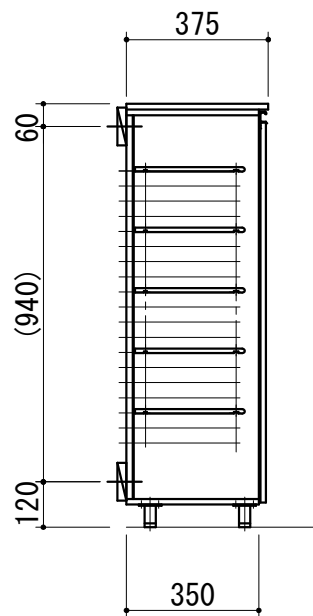

ハーフ品番	ZGH030ABR☆
天板	外面シート貼り化粧板（内面白色）
キャビネット	外面シート貼り化粧板（内面白色）
背板	カラー合板（白色）
アジャスター	金属製（シルバー色）
扉	外面シート貼り化粧板（内面白色）
取っ手	樹脂製ライン取っ手（シルバー色）
棚板	樹脂製（グレー色）

☆カラー記号	
W（白色木目）	エアリーチェスナット
M（茶色木目）	イタリアンウォールナット
D（濃茶木目）	レブロンウォール

WEB  
出力

\* お願い 本物件のご発注時には本図面を必ずご添付下さい。

Webダウンロード図面

符号	年 月 日	訂正記事	記入	点検	点検	承認	印	検	図	印	製	図	印	尺度	1/20	工事名称	御注文主
△	:	:												日付	2024年 6月 24日	図面名称	シューズボックス ハーフ W300 R アジャスター型
△	:	:								荒井	タイ					図面番号	ZGH030ABR☆