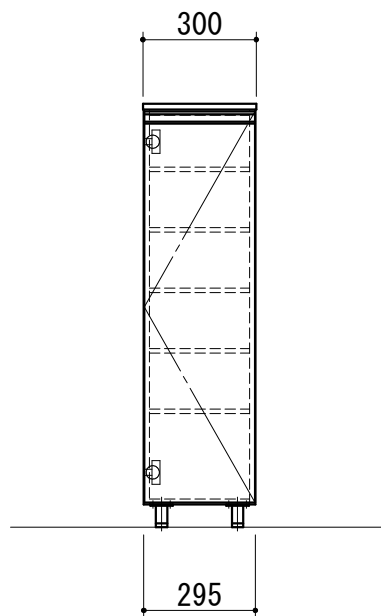

ハーフ品番	ZGH030ABL☆
天板	外面シート貼り化粧板（内面白色）
キャビネット	外面シート貼り化粧板（内面白色）
背板	カラー合板（白色）
アジャスター	金属製（シルバー色）
扉	外面シート貼り化粧板（内面白色）
取っ手	樹脂製ライン取っ手（シルバー色）
棚板	樹脂製（グレー色）

☆カラー記号	
W（白色木目）	エアリーチェスナット
M（茶色木目）	イタリアンウォールナット
D（濃茶木目）	レブロンウォール

WEB  
出力

\* お願い 本物件のご発注時には本図面を必ずご添付下さい。

Webダウンロード図面

符号	年 月 日	訂正記事	記入	点検	点検	承認	印	検	図	印	製	図	印	尺度	1/20	工事名称	御注文主
△	:	:												日付	2024年 6月 24日	図面名称	シューズボックス ハーフ W300 L アジャスター型
△	:	:								荒井	タイ					図面番号	ZGH030ABL☆