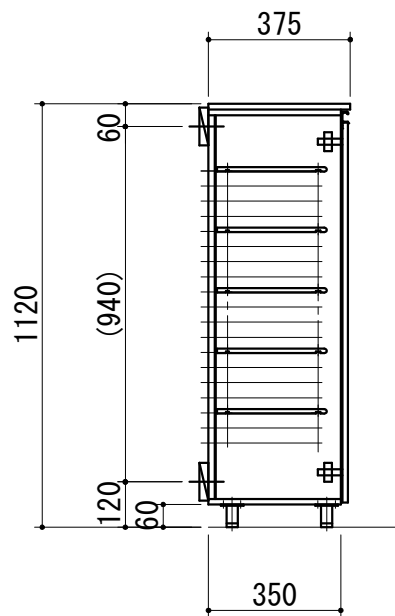

ハーフ品番	ZGH030ABL☆
天板	外面シート貼り化粧板（内面白色）
キャビネット	外面シート貼り化粧板（内面白色）
背板	カラー合板（白色）
アジャスター	金属製（シルバー色）
扉	外面シート貼り化粧板（内面白色）
取っ手	樹脂製ライン取っ手（シルバー色）
棚板	樹脂製（グレー色）

☆カラー記号	
W（白色木目）	エアリーチェスナット
M（茶色木目）	イタリアンウォールナット
D（濃茶木目）	レブロンウォール

WEB  
出力

\* お願い 本物件のご発注時には本図面を必ずご添付下さい。

Webダウンロード図面

符号	年 月 日	訂正記事	記入	点検	点検	承認	印	検	図	印	製	図	印	尺度	1/20	工事名称	御注文主
△	:	:												日付	2024年 6月 24日	図面名称	シューズボックス ハーフ W300 L アジャスター型
△	:	:								荒井	タイ					図面番号	ZGH030ABL☆