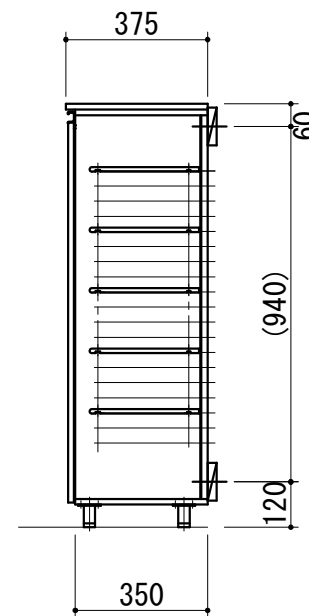

ハーフ品番	ZGH030ABL☆
天板	外面シート貼り化粧板（内面白色）
キャビネット	外面シート貼り化粧板（内面白色）
背板	カラー合板（白色）
アジャスター	金属製（シルバー色）
扉	外面シート貼り化粧板（内面白色）
取っ手	樹脂製ライン取っ手（シルバー色）
棚板	樹脂製（グレー色）

☆カラー記号	
W（白色木目）	エアリーチェスナット
M（茶色木目）	イタリアンウォールナット
D（濃茶木目）	レブロンウォール

WEB  
出力

\* お願い 本物件のご発注時には本図面を必ずご添付下さい。

Webダウンロード図面

符号	年 月 日	訂正記事	記入	点検	点検	承認	印	検	図	印	製	図	印	尺度	1/20	工事名称	御注文主
△	:	:												日付	2024年 6月 24日	図面名称	シューズボックス ハーフ W300 L アジャスター型
△	:	:								荒井	タイ					図面番号	ZGH030ABL☆